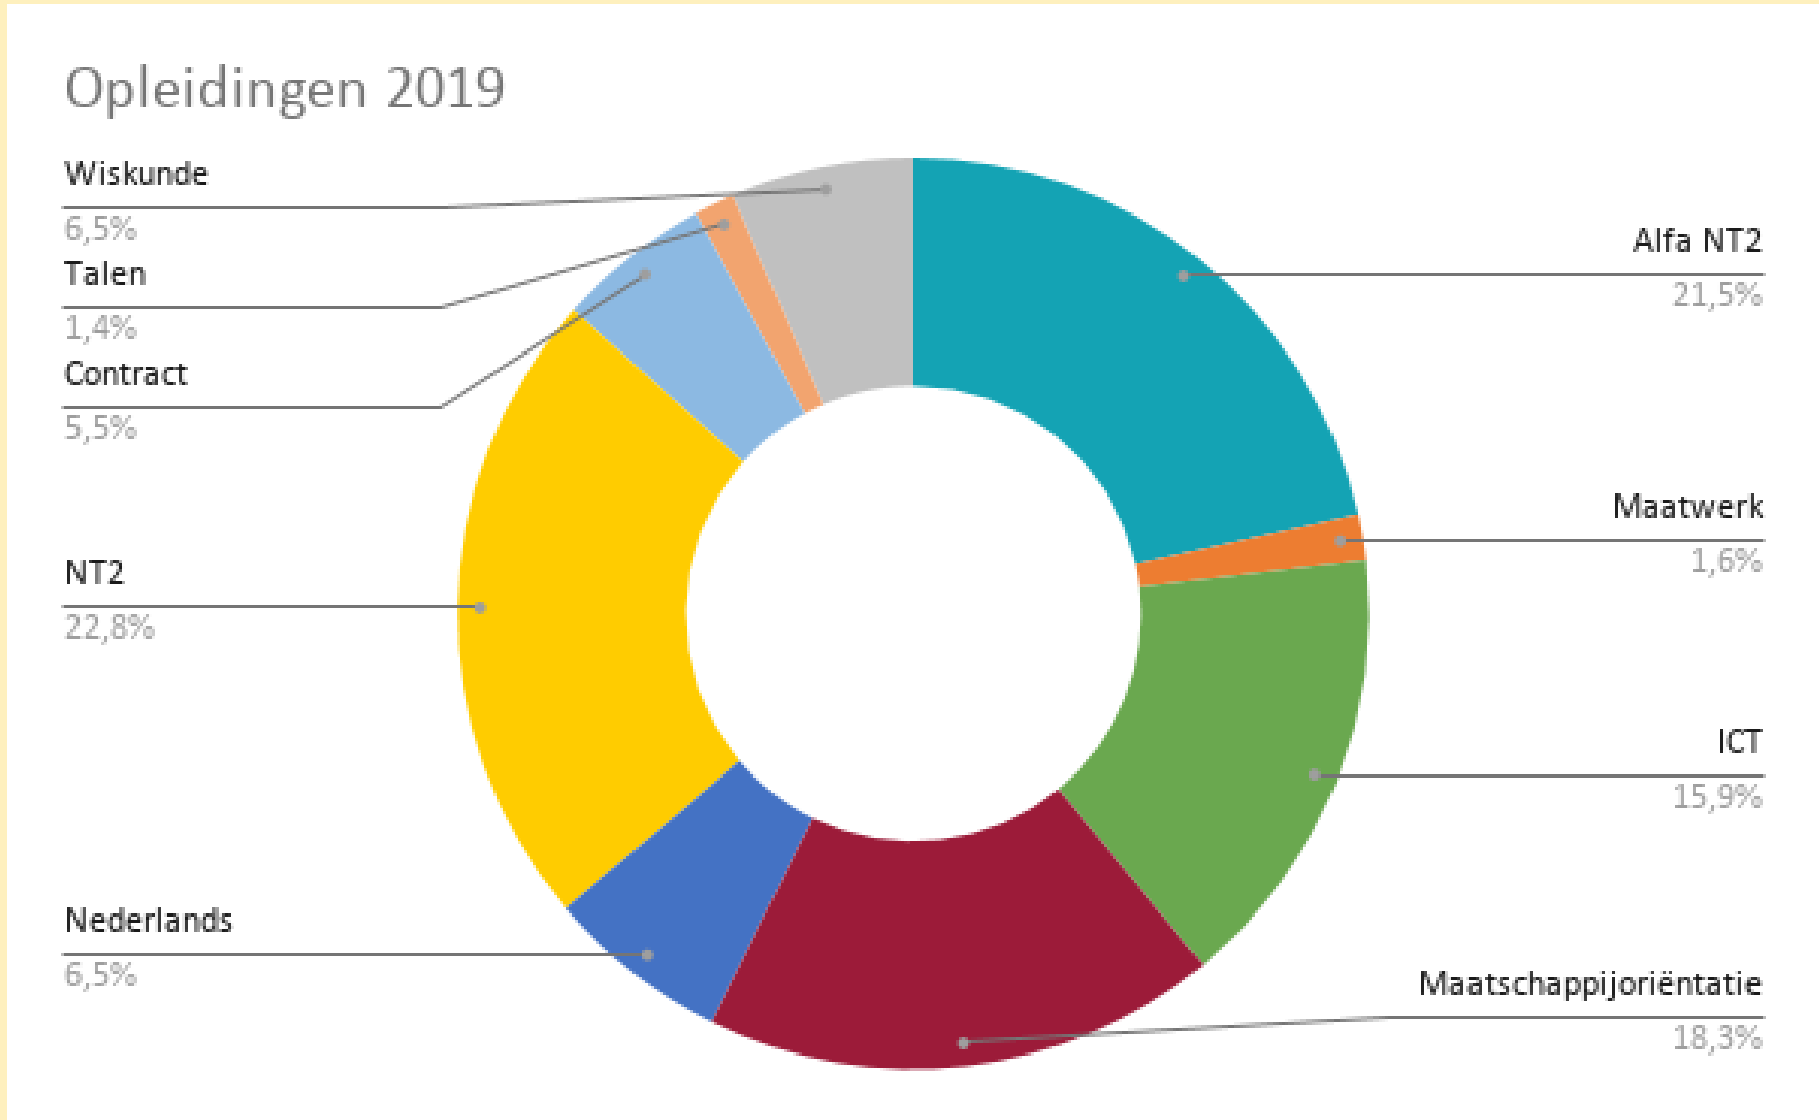

Nombre d'apprenants

Totaal aantal cursisten

43938 in 2019

Pays de naissance

Les professeurs/entraîneurs

[Lien vers la vidéo](#)

sociale
contacten

superdiverse
maatschappij

verkeer

gezondheid

[Lien vers la vidéo](#)

Offre de formation

La mission

DESIGNED by 株式会社 東京地下鉄株式会社 ©2005.09

SF-外カード
パスネット 1000
 発売額 1000円ツケ03
 18.-6.16 6319

Les expériences de Fatou et Frank

 [Lien vers l'audio](#)

[Lien vers l'audio](#) 

Entretemps à Anvers...

- [Beno \(lien vidéo\)](#) :

[Lien vers la vidéo](#)

[Lien vers la vidéo](#)

En temps de Corona ...

Source: Plus Magazine