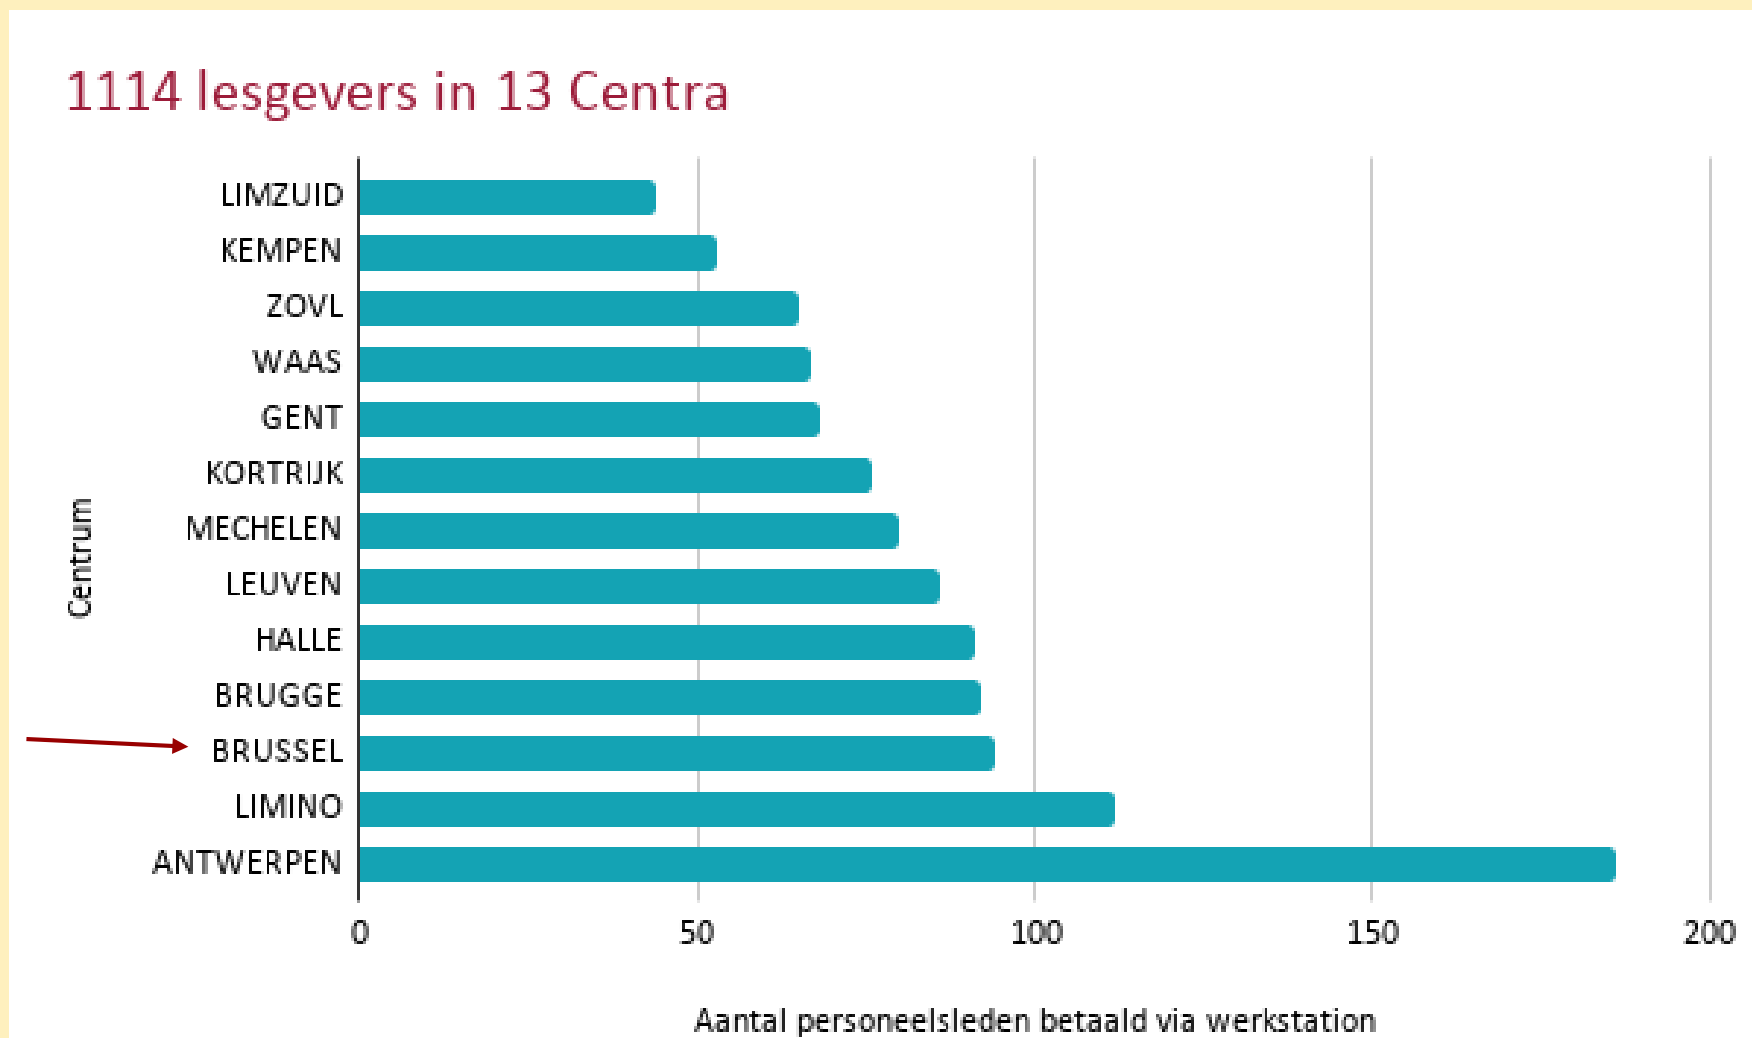

Nombre d'apprenants

Totaal aantal cursisten

43938 in 2019

Pays de naissance

Les professeurs/entraîneurs

[Lien vers la vidéo](#)

sociale
contacten

superdiverse
maatschappij