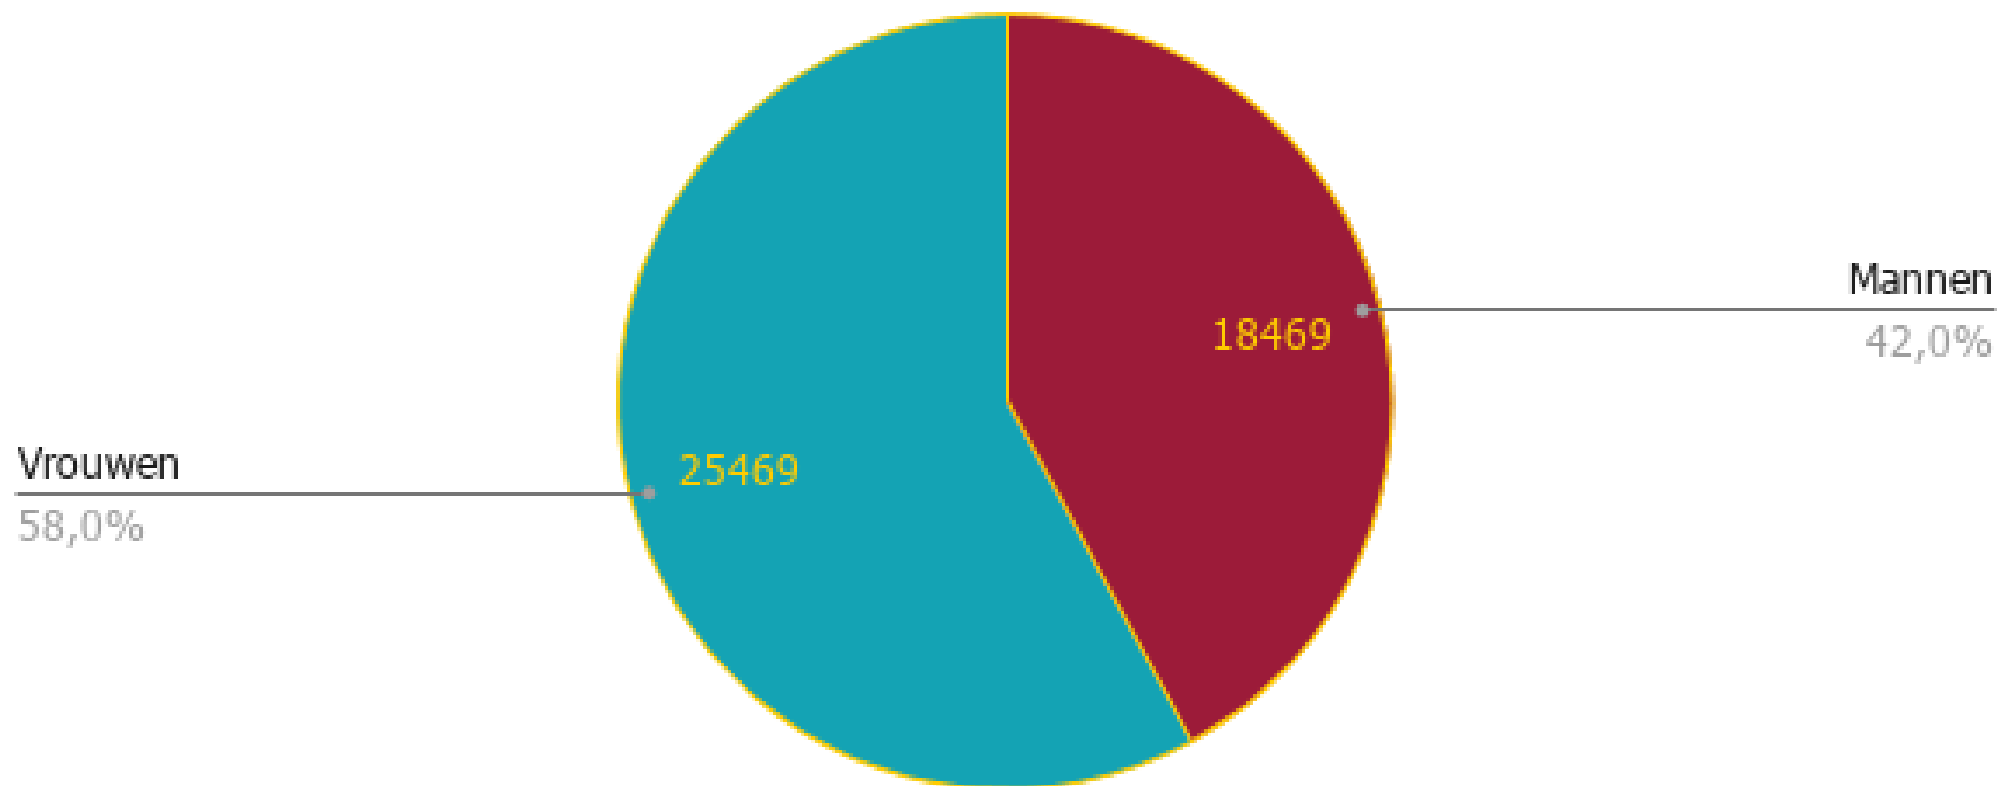

Union européenne
Fonds social européen

3 décembre 2020

Netwerk Basiseducatie. Flandre

Helga Gehre,
de la Federatie Centra voor Basiseducatie

Ludwig Willaert,
formateur à Brusselleer

13 centres...

Les groupes cibles

Nombre d'apprenants

Totaal aantal cursisten

43938 in 2019

Pays de naissance

Les professeurs/entraîneurs

[Lien vers la vidéo](#)

sociale
contacten

superdiverse
maatschappij